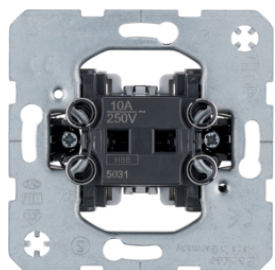

47442079

**Розетка SCHUKO з відкидною кришкою для слабозорих**

Опис	Артикул
Розетка з з/к, кришка зі знаком 'Розетка', зах.контакти в, пол.бі лизна, R. 1/R.3	<b>47442079</b>

3036

**Перемикачі /хрестові вимикачі**

Опис	Артикул
Вимикач/перемикач одноклавішний 10АХ/250В	<b>3036</b>
Вимикач одноклавішний хрестовий 10АХ/250В	<b>3037</b>

5031

**Кнопки**

Опис	Артикул
Кнопка 1-клавішна 1НВ (механізм) 10А/250В	<b>5031</b>
Кнопка 1-клавішна перемикач (механізм) 10А/250В	<b>5036</b>

16612049

**Кліпси для слабозорих, насадка для ротового стіпу**

Опис	Артикул
Кліпси з насадкою для губного стержня, пол.бі лизна, R.1/R.3	<b>16612049</b>

16512049

**Кліпси з лізоюта рельєфним знаком "Світло"**

Опис	Артикул
Кліпси 1Х з лізоюта рельєфним знаком "Світло", пол.бі лизна, R.1/R.3	<b>16512049</b>

**Клавіша з лінійною рельєфною знаковою системою "Дзвоник"**

Опис

Артикул

Клавіша 1X з лінійною рельєфною знаковою системою "Дзвоник", поліестер, **16512089**  
R.1/R.3