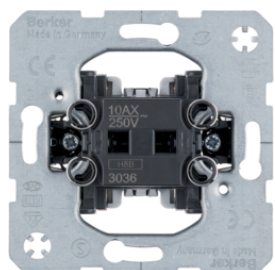

47442079

**Розетка SCHUKO з відкидною кришкою для слабозорих**

Опис	Артикул
Розетка з з/к, кришка зі знаком 'Розетка', зах.контакти в, пол.бі лизна, R. 1/R.3	<b>47442079</b>

3036

**Перемикачі /хрестові вимикачі**

Опис	Артикул
Вимикач/перемикач одноклавішний 10АХ/250В	<b>3036</b>
Вимикач одноклавішний хрестовий 10АХ/250В	<b>3037</b>

5031

**Кнопки**

Опис	Артикул
Кнопка 1-клавішна 1НВ (механізм) 10А/250В	<b>5031</b>
Кнопка 1-клавішна перемикач (механізм) 10А/250В	<b>5036</b>

16612049

**Кліпси для слабозорих, насадка для ротового стіпу**

Опис	Артикул
Кліпси з насадкою для губного стержня, пол.бі лизна, R.1/R.3	<b>16612049</b>

16512049

**Кліпси з лізоюта рельєфним знаком "Світло"**

Опис	Артикул
Кліпси 1Х з лізоюта рельєфним знаком "Світло", пол.бі лизна, R.1/R.3	<b>16512049</b>

**Клавіша з лінійною рельєфною знаковою системою "Дзвоник"**

Опис

Артикул

Клавіша 1X з лінійною рельєфною знаковою системою "Дзвоник", поліестер, **16512089**  
R.1/R.3