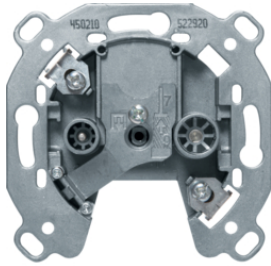

450210

Розетки антенні на 2 отвори, кі нцеві . Пропускає постійний струм

Опис

Розетка антенна, 2 отвори, окрема

Артикул

450210