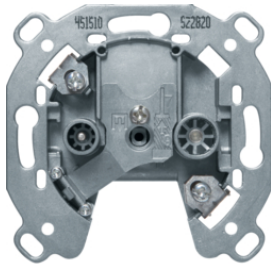

Центральні панелі з виводом UAE

Опис	Артикул
Панель для вводу кабеля, пол.бі лизна, 1930 R.classic	1040
Нажимка кнопка та сві тл.сигнал E10, пол.бі лизна, 2A/250B 1930/Glas	104001

1040

Розетки UAE 8-полкуні , Кат.3

4588

450210

Розетки антенні на 2 отвори, кі нцеві . Пропускає постійний струм

Опис

Розетка антенна, 2 отвори, окрема

Артикул

450210

451510

Модуль точки доступу WLAN, живлення через Ethernet 48В

Розетка з з/к, зах.контакти в, пол.бі лизна, 16А/250В 1930/Glas

Артикул

103920**103921**

452210

Розетки антенні на 3 отвори, кі нцеві . Пропускає постійний струм