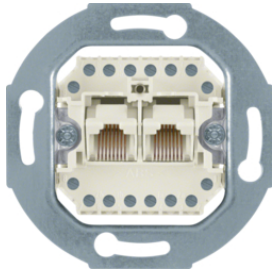

Центральні панелі з виводом UAE

Опис	Артикул
Панель для вводу кабеля, пол.бі лизна, 1930 R.classic	1040
Нажимка кнопка та сві тл.сигнал E10, пол.бі лизна, 2A/250B 1930/Glas	104001

1040

Розетки UAE 8-полкуні , Кат.3

Опис	Артикул
Розетка UAE 8-полкун. екранована, Кат.6a	4586

4586

Центральні панелі на розетки UAE

Опис	Артикул
Заглушка для кнопки та сві тл.сигналу E10, червона прозора, 1930/Glas	1407
Рамка 2X чорна, 1930	140701

1407

4539

Розетки UAE 8/8-пол'кhnі , Кат.3

Опис

Розетка UAE 8/8-пол'кhnі., Кат.3

Артикул

4539

455501

Рамка 1X для зовнішнього монтажу, пол.бі лизна, 1930

Артикул

106420**106421**

450820

Вставки з центральною панеллю для штекерного роз'єму

Опис

Рамка 1X чорна з внутр.отвором діам.58мм 1930

Рамка 1X пол.бі лизна з внутр.отвором діам.58мм 1930