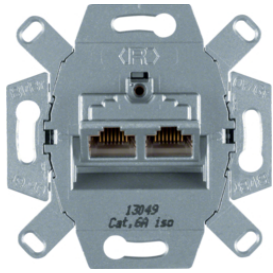

Центральні панелі з виводом UAE

Опис	Артикул
Панель для вводу кабеля, пол.бі лизна, 1930 R.classic	1040
Нажимка кнопка та сві тл.сигнал E10, пол.бі лизна, 2A/250B 1930/Glas	104001

1040

Розетки UAE 8-полкуні , Кат.3

Опис	Артикул
Розетка UAE 8-полкун. екранована, Кат.6a	4586

4586

Центральні панелі на розетки UAE

Опис	Артикул
Заглушка для кнопки та сві тл.сигналу E10, червона прозора, 1930/Glas	1407
Рамка 2X чорна, 1930	140701

1407

4539

Розетки UAE 8/8-пол'кhnі , Кат.3

Опис

Розетка UAE 8/8-пол'кhnі., Кат.3

Артикул

4539

455501

Розетки UAE 8/8-пол'кhnі екрановані , Кат.5e

Опис

Розетка UAE 8/8-пол'кhnі. екранована, Кат.6 класс E

Артикул

455501

4587

Розетки UAE 8/8-пол'кhnі екрановані , Кат.6A iso

Опис