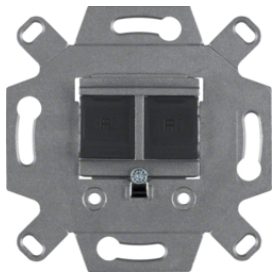

Центральні панелі з виводом UAE

Опис	Артикул
Панель для вводу кабеля, пол.бі лизна, 1930 R.classic	1040
Нажимка кнопка та сві тл.сигнал E10, пол.бі лизна, 2A/250B 1930/Glas	104001

1040

Розетки UAE 8-полкуні , Кат.3

Розетка UAE 8/8-пол'кhnі. екранована, Кат.6a

Артикул

4587

1409

Центральні панелі на розетки UAE 2-кратні

Опис

Центр.панель для розетки UAE, пол.бі лизна, 1930/Glas

Артикул

1409

Рамка 2X пол.бі лизна, 1930

140901

4588

Модульні розетки UAE 8/8-пол'кhnі екрановані , Кат.6A iso

Опис

Розетка UAE 8/8-пол'кhnі. екранована, Кат.6A iso

Артикул