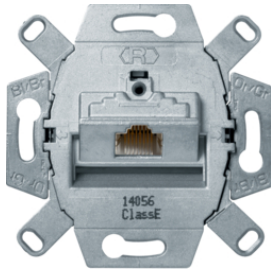

Центральні панелі з виводом UAE

Опис	Артикул
Панель для вводу кабеля, пол.бі лизна, 1930 R.classic	1040
Нажимка кнопка та сві тл.сигнал E10, пол.бі лизна, 2A/250B 1930/Glas	104001

1040

Розетки UAE 8-полкуні , Кат.3

Опис	Артикул
Розетка UAE 8-полкун., Кат.3	4538

4538

Розетки UAE 8-полкуні екрановані , Кат.5e

Опис	Артикул
Розетка UAE 8-полкун. екранована, Кат.6 класс E	455401

455401

Розетки UAE 8/8-полкуні екрановані , Кат.6A iso

Опис	Артикул
Розетка UAE 8-полкун. екранована, Кат.6a	4586

4586

Центральні панелі на розетки UAE

Опис	Артикул
Заглушка для кнопки та сві тл.сигналу E10, червона прозора, 1930/Glas	1407
Рамка 2X чорна, 1930	140701

Рамка 1X для зовнішнього монтажу, пол.бі лизна, 1930

Артикул

106420**106421**

450820

Вставки з центральною панеллю для штекерного роз'єму

Опис

Рамка 1X чорна з внутр.отвором діам.58мм 1930

Рамка 1X пол.бі лизна з внутр.отвором діам.58мм 1930