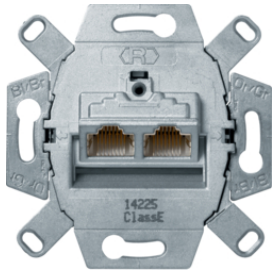

Центральні панелі з виводом UAE

Опис	Артикул
Панель для вводу кабеля, пол.бі лизна, 1930 R.classic	1040
Нажимка кнопка та сві тл.сигнал E10, пол.бі лизна, 2A/250B 1930/Glas	104001

1040

Розетки UAE 8-полкуні , Кат.3

Опис	Артикул
Розетка UAE 8-полкун. екранована, Кат.6a	4586

4586

Центральні панелі на розетки UAE

Опис	Артикул
Заглушка для кнопки та сві тл.сигналу E10, червона прозора, 1930/Glas	1407
Рамка 2X чорна, 1930	140701

1407

4539

Розетки UAE 8/8-пол'кhnі , Кат.3

Опис

Розетка UAE 8/8-пол'кhnі., Кат.3

Артикул

4539

455501

Рамка 1X для зовнішнього монтажу, пол.бі лизна, 1930

Артикул

106420**106421**

450820

Вставки з центральною панеллю для штекерного роз'єму

Опис

Рамка 1X чорна з внутр.отвором діам.58мм 1930

Рамка 1X пол.бі лизна з внутр.отвором діам.58мм 1930