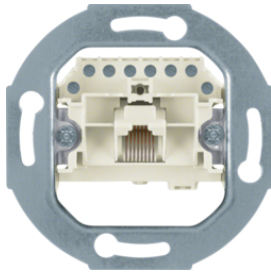

Центральні панелі з виводом UAE

Опис	Артикул
Панель для вводу кабеля, пол.бі лизна, 1930 R.classic	1040
Нажимка кнопка та сві тл.сигнал E10, пол.бі лизна, 2A/250B 1930/Glas	104001

1040

Розетки UAE 8-полкуні , Кат.3

Опис	Артикул
Розетка UAE 8-полкун., Кат.3	4538

4538

Розетки UAE 8-полкуні екрановані , Кат.5e

Опис	Артикул
Розетка UAE 8-полкун. екранована, Кат.6 класс E	455401

455401

Розетки UAE 8/8-полкуні екрановані , Кат.6A iso

Опис	Артикул
Розетка UAE 8-полкун. екранована, Кат.6a	4586

4586

Центральні панелі на розетки UAE

Опис	Артикул
Заглушка для кнопки та сві тл.сигналу E10, червона прозора, 1930/Glas	1407
Рамка 2X чорна, 1930	140701

Рамка 1X для зовнішнього монтажу, пол.бі лизна, 1930

Артикул

106420**106421**

450820

Вставки з центральною панеллю для штекерного роз'єму

Опис

Рамка 1X чорна з внутр.отвором діам.58мм 1930

Рамка 1X пол.бі лизна з внутр.отвором діам.58мм 1930