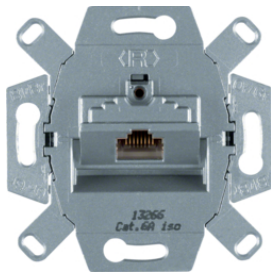

Центральні панелі з виводом UAE

Опис	Артикул
Панель для вводу кабеля, пол.бі лизна, 1930 R.classic	1040
Нажимка кнопка та сві тл.сигнал E10, пол.бі лизна, 2A/250B 1930/Glas	104001

1040

Розетки UAE 8-полкуні , Кат.3

Опис	Артикул
Розетка UAE 8-полкун., Кат.3	4538

4538

Розетки UAE 8-полкуні екрановані , Кат.5e

Опис	Артикул
Розетка UAE 8-полкун. екранована, Кат.6 класс E	455401

455401

Розетки UAE 8/8-полкуні екрановані , Кат.6A iso

Опис	Артикул
Розетка UAE 8-полкун. екранована, Кат.6a	4586

4586

Центральні панелі на розетки UAE

Опис	Артикул
Заглушка для кнопки та сві тл.сигналу E10, червона прозора, 1930/Glas	1407
Рамка 2X чорна, 1930	140701

Рамка 1X для зовнішнього монтажу, пол.бі лизна, 1930

Артикул

106420**106421**

450820

Вставки з центральною панеллю для штекерного роз'єму

Опис

Рамка 1X чорна з внутр.отвором діам.58мм 1930

Рамка 1X пол.бі лизна з внутр.отвором діам.58мм 1930