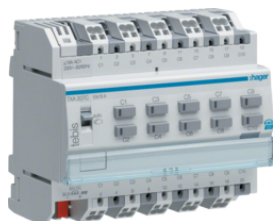

TXA604D

Виконавчі пристрої 4-канальні

Опис	Артикул
Викон.пристрій для освітлення/жалюзі KNX-easylink 4/2-канальний, 16А, C-Last	TXA604D

TXA206A

Виконавчі пристрої 4-канальні

Опис	Артикул
Викон.пристрій для освітлення/жалюзі KNX-easylink 6/3-канальний, 16А, C-Last	TXA206A TXA606D

TXA608D

Виконавчі пристрої 8-канальні, ручне управління без шин

Опис	Артикул
Викон.пристрій для освітлення/жалюзі KNX-easylink 8/4-канальний, 16А, C-Last	TXA608D

TXA207C

Виконавчі пристрої 10-канальні

Опис	Артикул
Викон.пристрій KNX 10-канальний, 16А	TXA207C
Викон.пристрій KNX 10-канальний, 10А, C-Last	TXA207D
Викон.пристрій для освітлення/жалюзі KNX-easylink 10/5-канальний, 16А, C-Last	TXA610D

TXB201A

Виконавчі пристрої 1-канальні, в/у

Опис	Артикул
Викон.пристрій KNX 1-канальний, в/у, 4А/30В	TXB201A