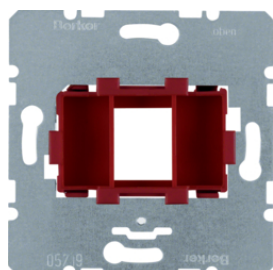

454001

Опорні пластини для модульних роз'ємі в з червоноювставкою 1-кратні

Опис	Артикул
Опорна пластина для модульних роз'ємі в з червоноювставкою 1-кратна	454001