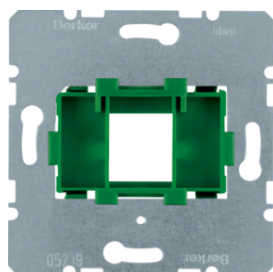

454201

Опорні пластини для модульних роз'ємі в з чорноювставкою 1-кратні

Опис	Артикул
Опорна пластина для модульних роз'ємі в з чорноювставкою 1-кратна	454201

454001

Опорні пластини для модульних роз'ємі в з червоноювставкою 1-кратні

Опис	Артикул
Опорна пластина для модульних роз'ємі в з червоноювставкою 1-кратна	454001

454002

Опорні пластини для модульних роз'ємі в з білоювставкою 1-кратні

Опис	Артикул
Опорна пластина для модульних роз'ємі в з білоювставкою 1-кратна	454002