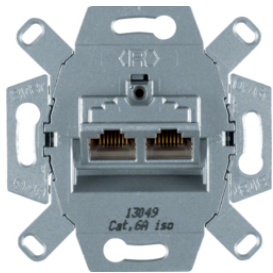

4586

Розетки UAE 8-пол'кhnі екрановані 1-кратні, Кат.6A iso

Опис	Артикул
Розетка UAE 8-пол'кhnі екранована, Кат.6a	4586

14072089

Накладка для 1-кратної розетки UAE

Опис	Артикул
Накладка для 1-кратної розетки UAE, пол.бі лизна, R.x	14072089
Накладка для 1-кратної розетки UAE, чорна, R.x	14072045

4539

Розетки UAE 8/8-пол'кhnі 2-кратні, Кат.3

Опис	Артикул
Розетка UAE 8/8-пол'кhnі, Кат.3	4539

455501

Розетки UAE 8/8-пол'кшні екрановані 2-кратні , Кат.5е

Опис
Розетка UAE 8/8-пол'кшн. екранована, Кат.6 класс E

Артикул
455501

4587

Розетки UAE 8/8-пол'кшні екрановані 2-кратні , Кат.6A iso

Опис
Розетка UAE 8/8-пол'кшн. екранована, Кат.6a

Артикул
4587

14092089

Накладка для 2-кратної розетки UAE

Опис
Накладка для 2-кратної розетки UAE, пол.бі лизна, R.x
Накладка для 2-кратної розетки UAE, чорна, R.x

Артикул
14092089
14092045

4588

Модульні розетки UAE 8/8-пол'кшні екрановані , Кат.6A iso

Опис
Розетка UAE 8/8-пол'кшн. екранована, Кат.6A iso

Артикул
4588

10338912

Модулі розеток UAE, Центральні панелі з вирізомTAE