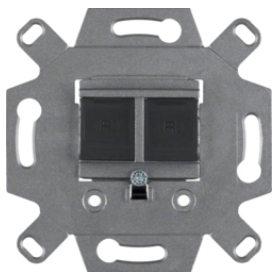

4586

Розетки UAE 8-пол'кhnі екрановані 1-кратні, Кат.6A iso

Опис	Артикул
Розетка UAE 8-пол'кhnі екранована, Кат.6a	4586

14072089

Накладка для 1-кратної розетки UAE

Опис	Артикул
Накладка для 1-кратної розетки UAE, пол.бі лизна, R.x	14072089
Накладка для 1-кратної розетки UAE, чорна, R.x	14072045

4539

Розетки UAE 8/8-пол'кhnі 2-кратні, Кат.3

Опис	Артикул
Розетка UAE 8/8-пол'кhnі, Кат.3	4539

455501

Розетки UAE 8/8-пол'кшні екрановані 2-кратні , Кат.5е

Опис
Розетка UAE 8/8-пол'кшн. екранована, Кат.6 класс E

Артикул
455501

4587

Розетки UAE 8/8-пол'кшні екрановані 2-кратні , Кат.6A iso

Опис
Розетка UAE 8/8-пол'кшн. екранована, Кат.6a

Артикул
4587

14092089

Накладка для 2-кратної розетки UAE

Опис
Накладка для 2-кратної розетки UAE, пол.бі лизна, R.x
Накладка для 2-кратної розетки UAE, чорна, R.x

Артикул
14092089
14092045

4588

Модульні розетки UAE 8/8-пол'кшні екрановані , Кат.6A iso

Опис
Розетка UAE 8/8-пол'кшн. екранована, Кат.6A iso

Артикул
4588

10338912

Модулі розеток UAE, Центральні панелі з вирізомTAE