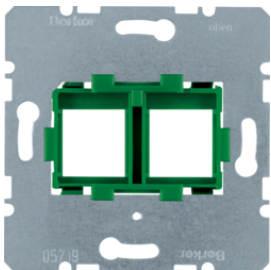

454104

Опорні пластини для модульних роз'ємі в з зеленоювставкою 2-кратні

Опис	Артикул
Опорна пластина для модульних роз'ємі в з зеленоювставкою 2-кратна	454104