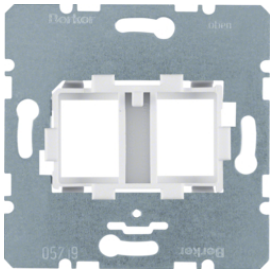

454105

Опорні пластини для модульних роз'ємі в з бі лоювставкою 2-кратні

Опис	Артикул
Опорна пластина для модульних роз'ємі в з бі лоювставкою 2-кратна	454105