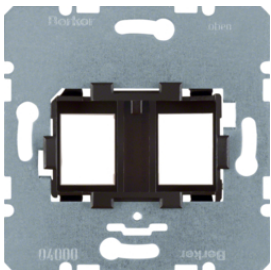

454107

Опорні пластини для модульних роз'ємі в з коричневоювставкою 2-кратні

Опис	Артикул
Опорна пластина для модульних роз'ємі в з коричневоювставкою 2-кратна	454107