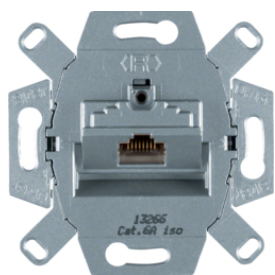

4538

Розетки UAE 8-пол'кhnі 1-кратні, Кат.3

Опис	Артикул
Розетка UAE 8-пол'кhnі, Кат.3	4538

455401

Розетки UAE 8-пол'кhnі екрановані 1-кратні, Кат.5e

Опис	Артикул
Розетка UAE 8-пол'кhnі екранована, Кат.6 класс E	455401

4586

Розетки UAE 8-пол'кhnі екрановані 1-кратні, Кат.6A iso

Опис	Артикул
Розетка UAE 8-пол'кhnі екранована, Кат.6a	4586

14072089

Накладка для 1-кратної розетки UAE

Опис	Артикул
Накладка для 1-кратної розетки UAE, пол.бі лизна, R.x	14072089
Накладка для 1-кратної розетки UAE, чорна, R.x	14072045

4539

Розетки UAE 8/8-пол'кhnі 2-кратні, Кат.3

Опис	Артикул
Розетка UAE 8/8-пол'кhnі, Кат.3	4539

455501

Розетки UAE 8/8-пол'кшні екрановані 2-кратні , Кат.5е

Опис
Розетка UAE 8/8-пол'кшн. екранована, Кат.6 класс E

Артикул
455501

4587

Розетки UAE 8/8-пол'кшні екрановані 2-кратні , Кат.6A iso

Опис
Розетка UAE 8/8-пол'кшн. екранована, Кат.6a

Артикул
4587

14092089

Накладка для 2-кратної розетки UAE

Опис
Накладка для 2-кратної розетки UAE, пол.бі лизна, R.x
Накладка для 2-кратної розетки UAE, чорна, R.x