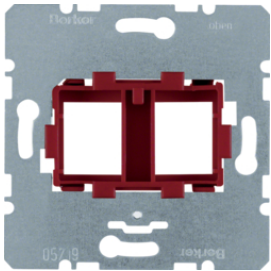

454101

Опорні пластини для модульних роз'ємі в з червоноювставкою 2-кратні

Опис	Артикул
Опорна пластина для модульних роз'ємі в з червоноювставкою 2-кратна	454101