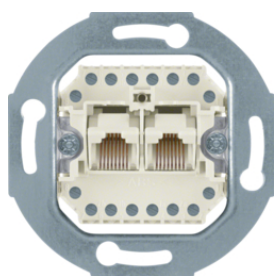

4586

Розетки UAE 8-пол'кhnі екрановані 1-кратні, Кат.6A iso

Опис	Артикул
Розетка UAE 8-пол'кhnі екранована, Кат.6a	4586

14072089

Накладка для 1-кратної розетки UAE

Опис	Артикул
Накладка для 1-кратної розетки UAE, пол.бі лизна, R.x	14072089
Накладка для 1-кратної розетки UAE, чорна, R.x	14072045

4539

Розетки UAE 8/8-пол'кhnі 2-кратні, Кат.3

Опис	Артикул
Розетка UAE 8/8-пол'кhnі, Кат.3	4539

455501

Розетки UAE 8/8-пол'кшні екрановані 2-кратні , Кат.5е

Опис
Розетка UAE 8/8-пол'кшн. екранована, Кат.6 класс E

Артикул
455501

4587

Розетки UAE 8/8-пол'кшні екрановані 2-кратні , Кат.6A iso

Опис
Розетка UAE 8/8-пол'кшн. екранована, Кат.6a

Артикул
4587

14092089

Накладка для 2-кратної розетки UAE

Опис
Накладка для 2-кратної розетки UAE, пол.бі лизна, R.x
Накладка для 2-кратної розетки UAE, чорна, R.x

Накладки для суппортів в пі д два модулі RJ12/RJ45

Опис	Артикул
Накладка для суппортів в пі д два модулі RJ12/RJ45, пол.бі лизна, R.1/R.3	11812089
Накладка для суппортів в пі д два модулі RJ12/RJ45, чорна, R.1/R.3	11812045