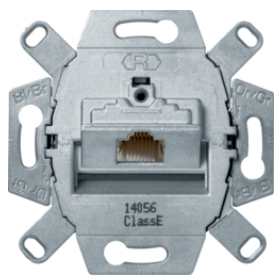

4538

Розетки UAE 8-пол'кhnі 1-кратні, Кат.3

Опис	Артикул
Розетка UAE 8-пол'кhnі, Кат.3	4538

455401

Розетки UAE 8-пол'кhnі екрановані 1-кратні, Кат.5e

Опис	Артикул
Розетка UAE 8-пол'кhnі екранована, Кат.6 класс E	455401

4586

Розетки UAE 8-пол'кhnі екрановані 1-кратні, Кат.6A iso

Опис	Артикул
Розетка UAE 8-пол'кhnі екранована, Кат.6a	4586

14072089

Накладка для 1-кратної розетки UAE

Опис	Артикул
Накладка для 1-кратної розетки UAE, пол.бі лизна, R.x	14072089
Накладка для 1-кратної розетки UAE, чорна, R.x	14072045

4539

Розетки UAE 8/8-пол'кhnі 2-кратні, Кат.3

Опис	Артикул
Розетка UAE 8/8-пол'кhnі, Кат.3	4539

455501

Розетки UAE 8/8-пол'кшні екрановані 2-кратні , Кат.5е

Опис
Розетка UAE 8/8-пол'кшн. екранована, Кат.6 класс E

Артикул
455501

4587

Розетки UAE 8/8-пол'кшні екрановані 2-кратні , Кат.6A iso

Опис
Розетка UAE 8/8-пол'кшн. екранована, Кат.6a

Артикул
4587

14092089

Накладка для 2-кратної розетки UAE

Опис
Накладка для 2-кратної розетки UAE, пол.бі лизна, R.x
Накладка для 2-кратної розетки UAE, чорна, R.x