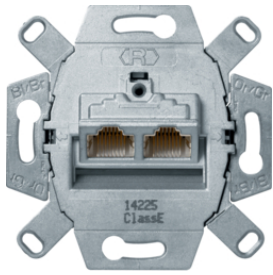

4538

Розетки UAE 8-пол'кhnі 1-кратні, Кат.3

Опис	Артикул
Розетка UAE 8-пол'кhnі, Кат.3	4538

455401

Розетки UAE 8-пол'кhnі екрановані 1-кратні, Кат.5e

Опис	Артикул
Розетка UAE 8-пол'кhnі екранована, Кат.6 класс E	455401

4586

Розетки UAE 8-пол'кhnі екрановані 1-кратні, Кат.6A iso

Опис	Артикул
Розетка UAE 8-пол'кhnі екранована, Кат.6a	4586

14072089

Накладка для 1-кратної розетки UAE

Опис	Артикул
Накладка для 1-кратної розетки UAE, пол.бі лизна, R.x	14072089
Накладка для 1-кратної розетки UAE, чорна, R.x	14072045

4539

Розетки UAE 8/8-пол'кhnі 2-кратні, Кат.3

Опис	Артикул
Розетка UAE 8/8-пол'кhnі, Кат.3	4539

455501

Розетки UAE 8/8-пол'кшні екрановані 2-кратні , Кат.5е

Опис
Розетка UAE 8/8-пол'кшн. екранована, Кат.6 класс E

Артикул
455501

4587

Розетки UAE 8/8-пол'кшні екрановані 2-кратні , Кат.6A iso

Опис
Розетка UAE 8/8-пол'кшн. екранована, Кат.6a

Артикул
4587

14092089

Накладка для 2-кратної розетки UAE

Опис
Накладка для 2-кратної розетки UAE, пол.бі лизна, R.x
Накладка для 2-кратної розетки UAE, чорна, R.x