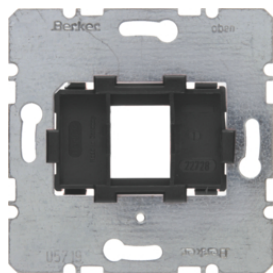

454201

Опорні пластини для модульних роз'ємі в з чорноювставкою 1-кратні

Опис	Артикул
Опорна пластина для модульних роз'ємі в з чорноювставкою 1-кратна	454201