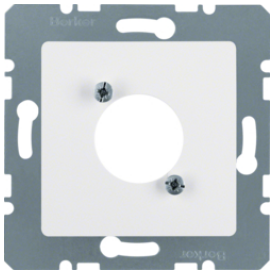

3315416089

Розетки відео, VGA з гвинтовими клеммами

Опис	Артикул
VGA-розетка з гвинтовими клеммами, пол.бі лизна, Q.x	3315416089
VGA-розетка з гвинтовими клеммами, антрацит, Q.x	3315416086
VGA-розетка з гвинтовими клеммами, алюміній, Q.x	3315416084

3315326084

Мультимедіа, Розетки 3 x тюльпан/S-відео

Опис	Артикул
Мультимедіа розетка: тюльпан/S-відео, алюміній, Q.x	3315326084

3315426089

Мультимедіа, Розетки HDMI

Опис	Артикул
HDMI-розетка, пол.бі лизна, Q.x	3315426089
HDMI-розетка, антрацит, Q.x	3315426086
HDMI-розетка, алюміній, Q.x	3315426084

3315436089

Мультимедіа, Розетки HDMI з підключенням ззаду під кутом 90°

Опис	Артикул
HDMI-розетка, підключення ззаду під кутом 90 град., пол.бі лизна, Q.x	3315436089
HDMI-розетка, підключення ззаду під кутом 90 град., антрацит, Q.x	3315436086
HDMI-розетка, підключення ззаду під кутом 90 град., алюміній, Q.x	3315436084

14121909

Центральні панелі для з'єднувачів в XLR серії D

Опис	Артикул
Накладка для XLR-циліндричних електроз'єднувачів в, пол.бі лизна матова S.1/B.x	14121909
Накладка для XLR-циліндричних електроз'єднувачів в D-серії, антрацит B.x	14121606