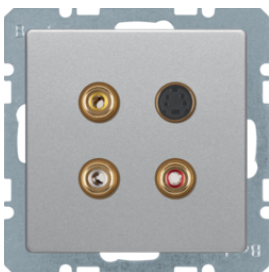

11966089

Аудіо розетки, Центральні панелі для розеток гучномовці в

Опис	Артикул
Накладка для розеток для гучномовці в, пол.бі лизна, Q.x	11966089
Накладка для розеток для гучномовці в, антрацит, Q.x	11966086
Накладка для розеток для гучномовці в, алюміній, Q.x	11966084

3315416089

Розетки відео, VGA з гвинтовими клеммами

Опис	Артикул
VGA-розетка з гвинтовими клеммами, пол.бі лизна, Q.x	3315416089
VGA-розетка з гвинтовими клеммами, антрацит, Q.x	3315416086
VGA-розетка з гвинтовими клеммами, алюміній, Q.x	3315416084