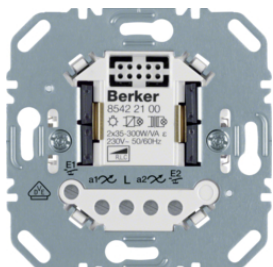

Опис
Уні версальний кнопковий диммер 1-канальний, 25-400Вт, 230В

Артикул
85421200

85422100

Електронні вставки, Нажимні уні версальні сві тлорегулятори, 2-канальні

Опис
Уні версальний кнопковий диммер 2-канальний, 25-300Вт/на канал, 230В