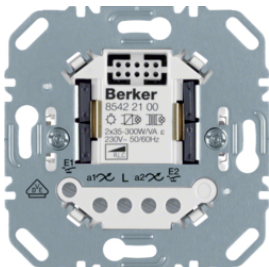

85422100

Електронні вставки, Нажимні уні версальні сві тлорегулятори, 2-канальні

Опис

Уні версальний кнопковий диммер 2-канальний, 25-300Вт/на канал, 230В

Артикул
85422100