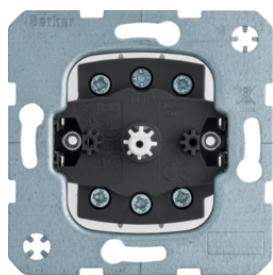

303520

Вимикачі для жалюві

Опис
Вимикач для жалюві 2-клатві шний 10А/250В

Артикул
303520

503520

Кнопки для жалюві

Опис
Кнопка для жалюві 2-клатві шна (механі зм) 10А/250В

Артикул
503520

16252089

Клатві ші до 2-х клатві шного вимикача зі знаком "Стрі лка"

Опис
Клатві шна 2X зі знаком "Стрі лка" на кожні й, пол.бі лизна, R.x
Клатві шна 2X зі знаком "Стрі лка" на кожні й, чорні , R.x

Артикул
16252089
16252045

16442089

Клатві ші до 2-х клатві шного вимикача зі знаком "Стрі лки"

Опис
Клатві шна 2X зі знаками "Стрі лка", пол.бі лизна, R.x
Клатві шна 2X зі знаками "Стрі лка", чорні , R.x

Артикул
16442089
16442045

384103

Вимикачі для жалюві поворотні 1-полксіні

Опис

Артикул
384103

384203

Вимикачі для жалюві поворотні 2-полюсні

Опис

Артикул
384203