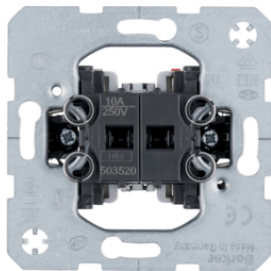

303520

Вимикачі для жалюві

Опис
Вимикач для жалюві 2-клатві шний 10А/250В

Артикул
303520

503520

Кнопки для жалюві

Опис
Кнопка для жалюві 2-клатві шна (механі зм) 10А/250В

Артикул
503520

16252089

Клатві ші до 2-х клатві шного вимикача зі знаком "Стрі лка"

Опис
Клатві шна 2X зі знаком "Стрі лка" на кожні й, пол.бі лизна, R.x
Клатві шна 2X зі знаком "Стрі лка" на кожні й, чорні , R.x

Артикул
16252089
16252045

16442089

Клатві ші до 2-х клатві шного вимикача зі знаком "Стрі лки"

Опис
Клатві шна 2X зі знаками "Стрі лка", пол.бі лизна, R.x
Клатві шна 2X зі знаками "Стрі лка", чорні , R.x

Артикул
16442089
16442045

384103

Вимикачі для жалюві поворотні 1-полксіні

Опис

Артикул
384103

384203

Вимикачі для жалюві поворотні 2-полюсні

Опис

Артикул
384203