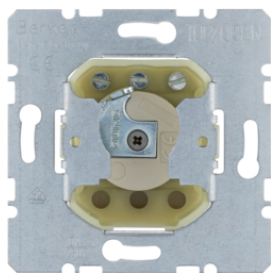

16252089

Клатві ші до 2-х клатві шного вимикача зі знаком "Стрі лка"

Опис
Клатві шна 2X зі знаком "Стрі лка" на кожні й, пол.бі лизна, R.x
Клатві шна 2X зі знаком "Стрі лка" на кожні й, чорні , R.x

Артикул
16252089
16252045

1080204500

Накладки поворотного вимикача для жалюві

Опис

Артикул
1080204500
1080208900

385103

Вимикачі для жалюві замочні 1-полюсні

Опис

Артикул
385103

385203

Вимикачі для жалюві замочні 2-полюсні

Опис

Артикул
385203

382210

Вимикачі для жалюві замочні для профільних напі вцілі ндрі в, 2-полюсні

Опис

Вимикач для жалюві замочний для профільних напі вцілі ндрі в, 2-пол., 10А/250В

Артикул
382210

383110

Кнопки для жалюві замочні для профільних напі вцілі ндрі в, 1-полюсні

Опис

Артикул
383110

383210

Кнопки для жалюві замочні для профільних напі вцілі ндрі в, 2-полюсні

Опис