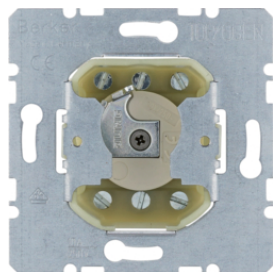

16252089

Клатві ші до 2-х клатві шного вимикача зі знаком "Стрі лка"

Опис
Клатві шна 2X зі знаком "Стрі лка" на кожні й, пол.бі лизна, R.x
Клатві шна 2X зі знаком "Стрі лка" на кожні й, чорні , R.x

Артикул
16252089
16252045

16442089

Клатві ші до 2-х клатві шного вимикача зі знаком "Стрі лки"

Опис
Клатві шна 2X зі знаками "Стрі лка", пол.бі лизна, R.x
Клатві шна 2X зі знаками "Стрі лка", чорні , R.x

Артикул
16442089
16442045

1080204500

Накладки поворотного вимикача для жалюві

Опис

Артикул
1080204500
1080208900

385103

Вимикачі для жалюві замочні 1-полюсні

Опис

Артикул
385103

385203

Вимикачі для жалюві замочні 2-полюсні

Опис

Артикул
385203

382210

Вимикачі для жалюві замочні для профільних напі вцілі ндрі в, 2-полюсні

Опис

Вимикач для жалюві замочний для профільних напі вцілі ндрі в, 2-пол., 10А/250В