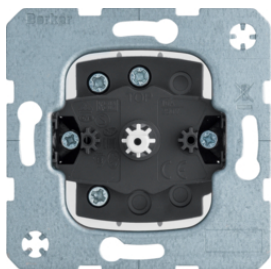

303520

Вимикачі для жалюві

Опис
Вимикач для жалюві 2-клатві шний 10А/250В

Артикул
303520

503520

Кнопки для жалюві

Опис
Кнопка для жалюві 2-клатві шна (механі зм) 10А/250В

Артикул
503520

16252089

Клатві ші до 2-х клатві шного вимикача зі знаком "Стрі лка"

Опис
Клатві шна 2X зі знаком "Стрі лка" на кожні й, пол.бі лизна, R.x
Клатві шна 2X зі знаком "Стрі лка" на кожні й, чорні , R.x

Артикул
16252089
16252045

16442089

Клатві ші до 2-х клатві шного вимикача зі знаком "Стрі лки"

Опис
Клатві шна 2X зі знаками "Стрі лка", пол.бі лизна, R.x
Клатві шна 2X зі знаками "Стрі лка", чорні , R.x

Артикул
16442089
16442045

385203

Вимикачі для жалюві замочні 2-полюсні

Опис

Артикул
385203

382210

Вимикачі для жалюві замочні для профільних напі вцілі ндрі в, 2-полюсні

Опис

Вимикач для жалюві замочний для профільних напі вцілі ндрі в, 2-пол., 10А/250В