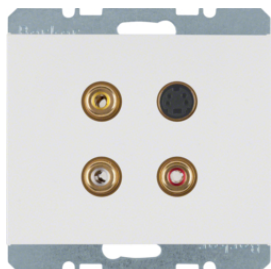

## Розетки відео, VGA

Опис	Артикул
VGA-розетка, пол.бі лизна, К.1	<b>3315407009</b>
VGA-розетка, антрацит, К.1	<b>3315407006</b>

3315407009

## Розетки відео, VGA з гвинтовими клемми

Опис	Артикул
VGA-розетка з гвинтовими клемми, пол.бі лизна, К.1	<b>3315417009</b>
VGA-розетка з гвинтовими клемми, антрацит, К.1	<b>3315417006</b>

3315417009

3315327009