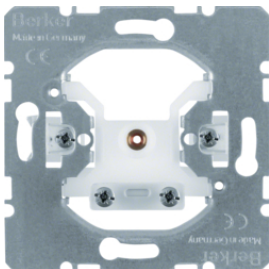

10457004

Заг лущи з центральноюпанеллю

Опис	Артикул
Заг луща з центральноюпанеллю без цоколя, нержаві юча сталь, К.5	10457004
Заг луща з центральноюпанеллю без цоколя, алюмі ні й, К.5	10457003
Заг луща з центральноюпанеллю з цоколем, алюмі ні й, К.5	6710457003
Комплект ущ льяюючих вставок для розеток та центральных панелей, К. 1/К.5	10107200

4470

Кабельний виві д

Опис	Артикул
Кабельний виві д, макс.ді ам: 9мм	4470

4468

Кабельний виві д з незначноюг либиноюмонтажу

Опис	Артикул
Кабельний виві д Ег, макс.ді ам: 9мм	4468

143102

Центральні панелі з монтажнимотвором 18,8 мм

143202

Центральні панелі з монтажнимотвором 22,5 мм

Опис	Артикул
Накладка для сиг нальних та контрольних приладі в, ЦД2.5мм, бі ла S.1	143202
Накладка для сиг нальних та контрольних приладі в, ЦД2.5мм, пол. бі лизна S.1	143209
Накладка для сиг н. та контр. приладі в, ЦД2.5мм, пол.бі лизна матова S. 1/V.x	14321909
Накладка для сиг нальних та контрольних приладі в, ЦД2.5мм, алюмі ні й В. х	14321404
Накладка для сиг нальних та контрольних приладі в, ЦД2.5мм, антрацит В. х	14321606

**Проміжні рамки для центральної плати**

Опис

Рамка проміжна для центральної плати, сталевий лак, К.5

Артикул

11087004

11087004

**Рамки з кришкою для центральної плати/центральної плати 50x50 мм**

Опис