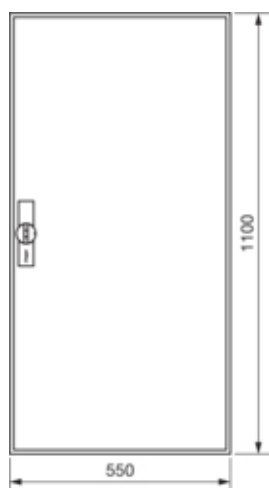

Щит Univers IP44/II 1100x550x161мм порожній

FWB72D

Архітектура

Тип монтажу	Зовнішній монтаж
-------------	------------------

Електричний струм

Номинальний струм	125 А
-------------------	-------

Кришка, двері

Розміри

Глибина встановленого виробу	165 mm
Внутрішня глибина	156 mm
Висота встановленого виробу	1100 mm
Висота установки	1100 mm
Ширина встановленого виробу	550 mm
Ширина в модулях	24
Товщина матеріалу бічної поверхні	1 mm
Глибина монтажу корпусу	161 mm