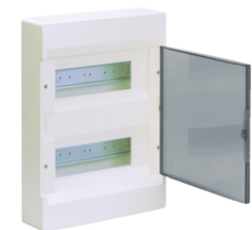

VD106PD

Щити COSMOS з/у з білими дверцятами, 1-рядні

Опис	Артикул
Щит з/у з білими дверцятами 6 мод. COSMOS	VD106PD
Щит з/у з білими дверцятами 8 мод. COSMOS	VD108PD
Щит з/у з білими дверцятами 10 мод. COSMOS	VD110PD
Щит з/у з білими дверцятами 12 мод. COSMOS	VD112PD
Щит з/у з білими дверцятами 18 мод. COSMOS	VD118PD

VD212PD

Щити COSMOS з/у з білими дверцятами, 2-рядні

Опис	Артикул
Щит з/у з білими дверцятами 24 мод.(2x12) COSMOS	VD212PD

VD106TD

Щити COSMOS з/у з прозорими дверцятами, 1-рядні

Опис	Артикул
Щит з/у з прозорими дверцятами 6 мод. COSMOS	VD106TD
Щит з/у з прозорими дверцятами 8 мод. COSMOS	VD108TD
Щит з/у з прозорими дверцятами 10 мод. COSMOS	VD110TD
Щит з/у з прозорими дверцятами 12 мод. COSMOS	VD112TD
Щит з/у з прозорими дверцятами 18 мод. COSMOS	VD118TD

VD212TD

Щити COSMOS з/у з прозорими дверцятами, 2-рядні

Опис	Артикул
Щит з/у з прозорими дверцятами 24 мод.(2x12) COSMOS	VD212TD