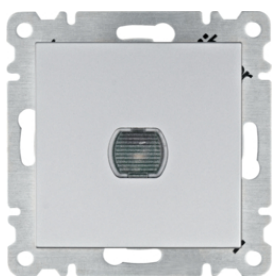

WL4010

**Сві тлорегулятори поворотні**

- лампи розжарювання 60 - 600 Вт;
- лампи галогенові 230В 60 - 600 Вт;
- 250В~, 50 Гц
- з поворотним вимканням
- запобіжник для захисту від короткого замкнення чи перевантаження
- з підсвіткою
- з гвинтовими клемми

Опис

Артикул

Сві тлорегулятор поворотний Lumina, білий, 60-600Вт

**WL4010**

Сві тлорегулятор поворотний Lumina, срібний, 60-600Вт

**WL4012**

Сві тлорегулятор поворотний Lumina, чорний, 60-600Вт

**WL4013**

WL4032

**Сві тлорегулятори нажимні**

- лампи розжарювання - 60 - 300 Вт;
- лампи галогенові 230В - 60 - 300 Вт;
- 250В~, 50 Гц
- з кнопковим вимканням
- запобіжник для захисту від короткого замкнення чи перевантаження
- можливо керування за допомогою інфрачервоного пульта стандарт RC5
- з гвинтовими клемми