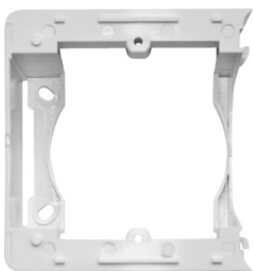

lumina soul

рамка 1-кратна
шир. 80 мм вис. 80 мм
рамки від 2-кратної до 5-кратної,
горизонтальний монтаж
шир. 151 мм вис. 80 мм 2-кратна
шир. 222 мм вис. 80 мм 3-кратна
шир. 293 мм вис. 80 мм 4-кратна
шир. 364 мм вис. 80 мм 5-кратна

рамки від 2-кратної до 5-кратної,
вертикальний монтаж
вис. 151 мм шир. 80 мм 2-кратна
вис. 222 мм шир. 80 мм 3-кратна
вис. 293 мм шир. 80 мм 4-кратна
вис. 364 мм шир. 80 мм 5-кратна

WL5010

Рамки lumina soul, 1-кратні

Опис
Рамка 1X Lumina-Soul, біла

Артикул
WL5010

WL5120

Рамки lumina soul, багатократні, вертикальні

Опис
Рамка 2X вертикальна Lumina-Soul, біла

Артикул
WL5120

WL5410

Адаптери з/у, основні

Модуль основний 1-кратний
- ступінь захисту IP20
- тілечки для рамок lumina soul

Опис
Адаптер з/у 1X основний Lumina-Soul, білий

Артикул
WL5410

WL5420

Адаптери з/у, додаткові

Додаткові адаптери створюють 2-, 3-, 4-, 5-кратні конструкції додаванням до основного
- ступінь захисту IP20
- тілечки для рамок lumina soul