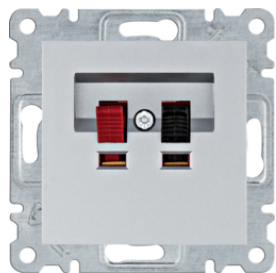

WL3312

Розетки акустичні

для підключення 1 гучномовця

Опис

Розетка акустична Lumina, срібна

Розетка акустична Lumina, чорна

Артикул

WL3312

WL3313