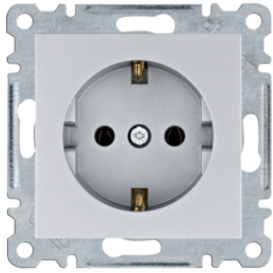

WL1052

Розетки з заземленням

Опис	Артикул
Розетка з з/к Lumina, біла, 16A/230В	WL1050
Розетка з з/к Lumina, срібна, 16A/230В	WL1052
Розетка з з/к Lumina, чорна, 16A/230В	WL1053