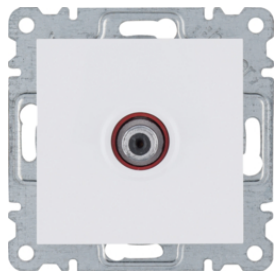

WL3230

Розетки SAT

- діапазон частот SAT - 5-2400 МГц
- затухання сигналу SAT - 0,5 дБ
- для інсталяції SAT
- роз'єм типу F
- для прийому супутникового сигналу
- для структур з'єднання типу Зірка
- самозакріплюючі клеми

Опис

Розетка SAT Lumina, біла

Розетка SAT Lumina, срібна

Розетка SAT Lumina, чорна

Артикул

WL3230

WL3232

WL3233