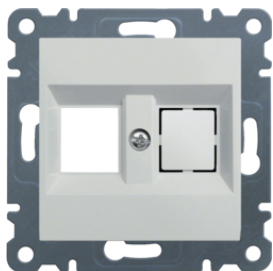

## Розетки акустичні

для підключення 1 гучномовця

Опис

Розетка акустична Lumina, срібна

Розетка акустична Lumina, чорна

Артикул

**WL3312**

**WL3313**