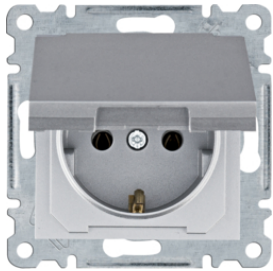

WL1152

Розетки з заземленням з кришкою

Опис	Артикул
Розетка з з/к з кришкою Lumina, срібна, 16A/230В	WL1152
Розетка з з/к з кришкою Lumina, чорна, 16A/230В	WL1153