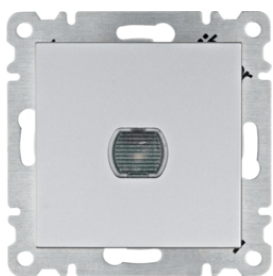

Опис

Артикул

Сві тлорегулятор поворотний Lumina, білий, 60-600Вт

**WL4010**

Сві тлорегулятор поворотний Lumina, срібний, 60-600Вт

**WL4012**

Сві тлорегулятор поворотний Lumina, чорний, 60-600Вт

**WL4013**