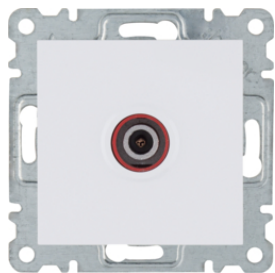

WL3210

Розетки TV

- діапазон частот SAT - 5-862 МГц
- затухання сигналу SAT - 0,5 дБ
- для інсталяції DVB-T
- прийом сигналу ефективного та кабельного
- для структур з'єднання типу Зірка
- самозакріплюючі клеми

Опис

Розетка TV Lumina, біла

Розетка TV Lumina, срібна

Розетка TV Lumina, чорна

Артикул

WL3210

WL3212

WL3213