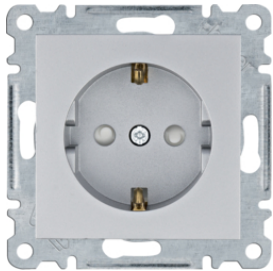

WL1062

Розетки з заземленням з захисними шторками

Опис	Артикул
Розетка з з/к з захистом контактів в Lumina, срібна, 16A/230В	WL1062
Розетка з з/к з захистом контактів в Lumina, чорна, 16A/230В	WL1063