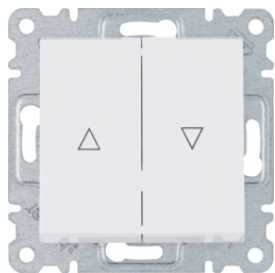

WL0310

Вимикачі жалюзі йні

Опис	Артикул
	WL0310
	WL0320
Вимикач для жалюзі 'Контактор' Lumina, срібний, 10AX/230В	WL0322
Вимикач для жалюзі 'Контактор' Lumina, чорний, 10AX/230В	WL0323