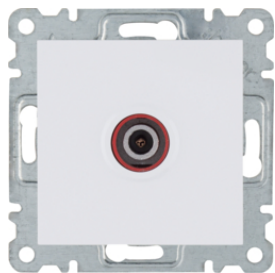

Вимикач для готельних карток Lumina, білий

Артикул

WL0510

WL1020

Розетки з центральним з/к

Опис

Артикул

WL1020