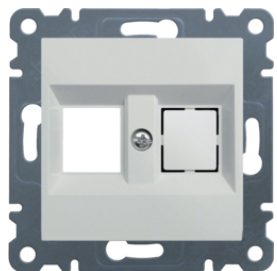

WL2320

Розетки комп'ютерні RJ45

для монтажу модулі в RJ12/RJ45 стандарту Keystone Jack

Опис

Панель подвійна для RJ12/RJ45 Lumina, біла

Артикул

WL2320