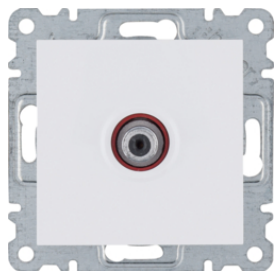

WL3230

Розетки SAT

- діапазон частот SAT - 5-2400 МГц
- затушення сигналу SAT - 0,5 дБ
- для інсталяції SAT
- роз'єм типу F
- для прийому супутникового сигналу
- для структур з'єднання типу Зірка
- самозакріплюючі клеми

Опис

Розетка SAT Lumina, біла

Артикул

WL3230

WL3231