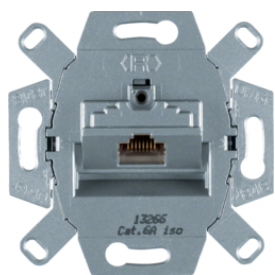

4538

Розетки UAE 8-пол'кhnі , Кат.3

Опис	Артикул
Розетка UAE 8-пол'кhnі., Кат.3	4538

455401

Розетки UAE 8-пол'кhnі екрановані , Кат.5e

Опис	Артикул
Розетка UAE 8-пол'кhnі. екранована, Кат.6 класс E	455401

4586

Розетки UAE 8-пол'кhnі екрановані , Кат.6A iso

Опис	Артикул
Розетка UAE 8-пол'кhnі. екранована, Кат.6a	4586

1407

Центральні панелі на розетки UAE

Опис	Артикул
Заг лущка для кнопки та сві тл.сиг налу E10, червона прозора, 1930/Glas	1407
Рамка 2X чорна, 1930	140701

103920

Центральні панелі для антенної розетки, 2 отвори

Опис

Модуль точки доступу WLAN, живлення через Ethernet 48В

Розетка з з/к, зах.контакті в, пол.бі лизна, 16А/250В 1930/Glas

Артикул

103920**103921**

452210

Нажимка кнопка та сві тл.сиг нал Е10, пол.бі лизна, 2А/250В 1930/Glas

Артикул

1040**104001**

450820

Вставки з центральною панеллю для штекерного роз'єму

Опис

Рамка 1X чорна з внутр.отвором діам.58мм 1930

Рамка 1X пол.бі лизна з внутр.отвором діам.58мм 1930