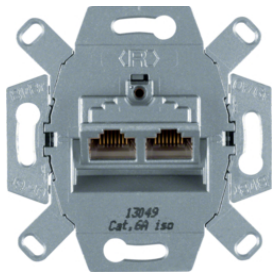

4539

Розетки UAE 8/8-пол'кhnі , Кат.3

Опис	Артикул
Розетка UAE 8/8-пол'кhnі., Кат.3	4539

455501

Розетки UAE 8/8-пол'кhnі екрановані , Кат.5e

Опис
Розетка UAE 8/8-пол'кhnі. екранована, Кат.6 класс E

Артикул
455501

4587

Розетки UAE 8/8-пол'кhnі екрановані , Кат.6A iso

Опис
Розетка UAE 8/8-пол'кhnі. екранована, Кат.6a

Артикул
4587

1409

Центральні панелі на розетки UAE 2-кратні

Опис
Центр.панель для розетки UAE, пол.бі лизна, 1930/Glas
Рамка 2X пол.бі лизна, 1930

103920

Центральні панелі для антенної розетки, 2 отвори

Опис

Модуль точки доступу WLAN, живлення через Ethernet 48В

Розетка з з/к, зах.контакті в, пол.бі лизна, 16А/250В 1930/Glas

Артикул

103920**103921**

452210

Нажимка кнопка та сві тл.сиг нал Е10, пол.бі лизна, 2А/250В 1930/Glas

Артикул

1040**104001**

450820

Вставки з центральною панеллю для штекерного роз'єму

Опис

Рамка 1X чорна з внутр.отвором діам.58мм 1930

Рамка 1X пол.бі лизна з внутр.отвором діам.58мм 1930