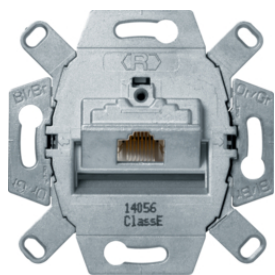

4538

Розетки UAE 8-пол'кhnі , Кат.3

Опис	Артикул
Розетка UAE 8-пол'кhnі., Кат.3	4538

455401

Розетки UAE 8-пол'кhnі екрановані , Кат.5e

Опис	Артикул
Розетка UAE 8-пол'кhnі. екранована, Кат.6 класс E	455401

4586

Розетки UAE 8-пол'кhnі екрановані , Кат.6A iso

Опис	Артикул
Розетка UAE 8-пол'кhnі. екранована, Кат.6a	4586

1407

Центральні панелі на розетки UAE

Опис	Артикул
Заг лущка для кнопки та сві тл.сиг налу E10, червона прозора, 1930/Glas	1407
Рамка 2X чорна, 1930	140701

103920

Центральні панелі для антенної розетки, 2 отвори

Опис

Модуль точки доступу WLAN, живлення через Ethernet 48В

Розетка з з/к, зах.контакті в, пол.бі лизна, 16А/250В 1930/Glas

Артикул

103920**103921**

452210

Нажимка кнопка та сві тл.сиг нал Е10, пол.бі лизна, 2А/250В 1930/Glas

Артикул

1040**104001**

450820

Вставки з центральною панеллю для штекерного роз'єму

Опис

Рамка 1X чорна з внутр.отвором діам.58мм 1930

Рамка 1X пол.бі лизна з внутр.отвором діам.58мм 1930