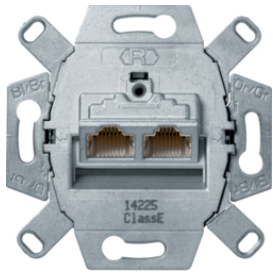

Розетки UAE 8-пол'кhnі екрановані , Кат.6A iso

Опис	Артикул
Розетка UAE 8-пол'кhnі. екранована, Кат.6a	4586

1407

Центральні панелі на розетки UAE

Опис	Артикул
Заг лущка для кнопки та сві тл.сиг налу E10, червона прозора, 1930/Glas	1407
Рамка 2X чорна, 1930	140701

4539

Розетки UAE 8/8-пол'кhnі , Кат.3

Опис	Артикул
Розетка UAE 8/8-пол'кhnі., Кат.3	4539

455501

Розетки UAE 8/8-пол'кhnі екрановані , Кат.5e

Опис
Розетка UAE 8/8-пол'кhnі. екранована, Кат.6 класс E

Артикул
455501

103920

Центральні панелі для антенної розетки, 2 отвори

Опис

Модуль точки доступу WLAN, живлення через Ethernet 48В

Розетка з з/к, зах.контакті в, пол.бі лизна, 16А/250В 1930/Glas

Артикул

103920**103921**

452210

Нажимка кнопка та сві тл.сиг нал Е10, пол.бі лизна, 2А/250В 1930/Glas

Артикул

1040**104001**

450820

Вставки з центральною панеллю для штекерного роз'єму

Опис

Рамка 1X чорна з внутр.отвором діам.58мм 1930

Рамка 1X пол.бі лизна з внутр.отвором діам.58мм 1930