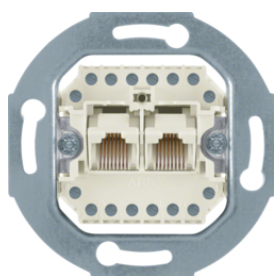

Розетки UAE 8-пол'кhnі екрановані , Кат.6A iso

Опис	Артикул
Розетка UAE 8-пол'кhnі. екранована, Кат.6a	4586

1407

Центральні панелі на розетки UAE

Опис	Артикул
Заг лущка для кнопки та сві тл.сиг налу E10, червона прозора, 1930/Glas	1407
Рамка 2X чорна, 1930	140701

103920

Центральні панелі для антенної розетки, 2 отвори

Опис

Модуль точки доступу WLAN, живлення через Ethernet 48В

Розетка з з/к, зах.контакті в, пол.бі лизна, 16А/250В 1930/Glas

Артикул

103920**103921**

452210

Рамка 1X для наружного монтажу, чорна, 1930

Рамка 1X для наружного монтажу, пол.бі лизна, 1930

Артикул

106420**106421**

1040

Центральні панелі з вирізомТАЕ

Опис

Панель для вводу кабеля, пол.бі лизна, 1930 | R.classic

Нажимка кнопка та сві тл.сиг нал Е10, пол.бі лизна, 2А/250В 1930/Glas

Артикул

1040**104001**

450820

Вставки з центральною панеллю для штекерного роз'єму

Опис

Рамка 1X чорна з внутр.отвором діам.58мм 1930

Рамка 1X пол.бі лизна з внутр.отвором діам.58мм 1930