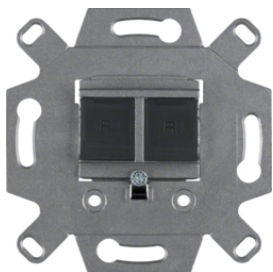

4587

Розетки UAE 8/8-пол'кhnі екрановані , Кат.6A iso

Опис
Розетка UAE 8/8-пол'кhnі. екранована, Кат.6a

Артикул
4587

1409

Центральні панелі на розетки UAE 2-кратні

Опис
Центр.панель для розетки UAE, пол.бі лизна, 1930/Glas
Рамка 2X пол.бі лизна, 1930

Артикул
1409
140901

4588

Модульні розетки UAE 8/8-пол'кhnі екрановані , Кат.6A iso

Опис
Розетка UAE 8/8-пол'кhnі. екранована, Кат.6A iso

Артикул
4588

450210

Розетки антенні на 2 отвори, кі нцеві . Пропускає постійний струм

103920

Центральні панелі для антенної розетки, 2 отвори

Опис

Модуль точки доступу WLAN, живлення через Ethernet 48В

Розетка з з/к, зах.контакті в, пол.бі лизна, 16А/250В 1930/Glas

Артикул

103920**103921**

452210

Нажимка кнопка та сві тл.сиг нал Е10, пол.бі лизна, 2А/250В 1930/Glas

Артикул

1040**104001**

450820

Вставки з центральною панеллю для штекерного роз'єму

Опис

Рамка 1X чорна з внутр.отвором діам.58мм 1930

Рамка 1X пол.бі лизна з внутр.отвором діам.58мм 1930